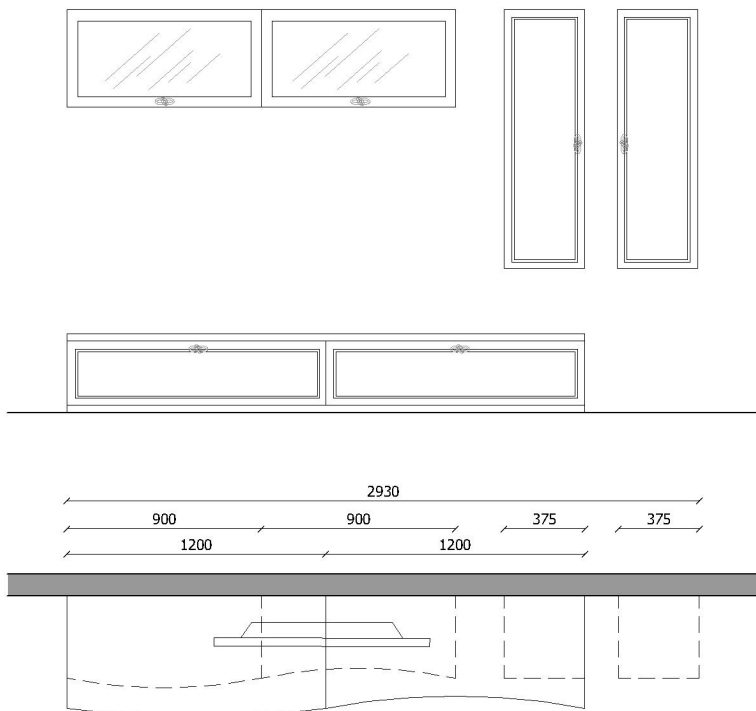

COMPOSIZIONI