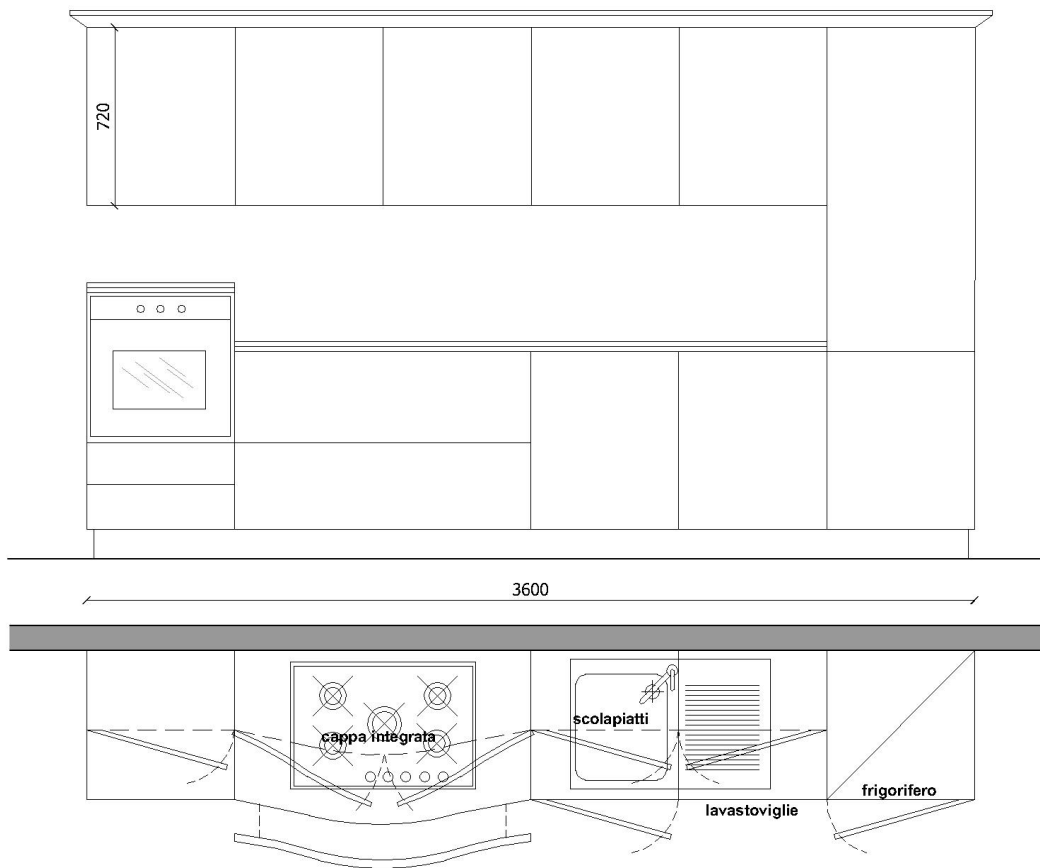

COMPOSIZIONI